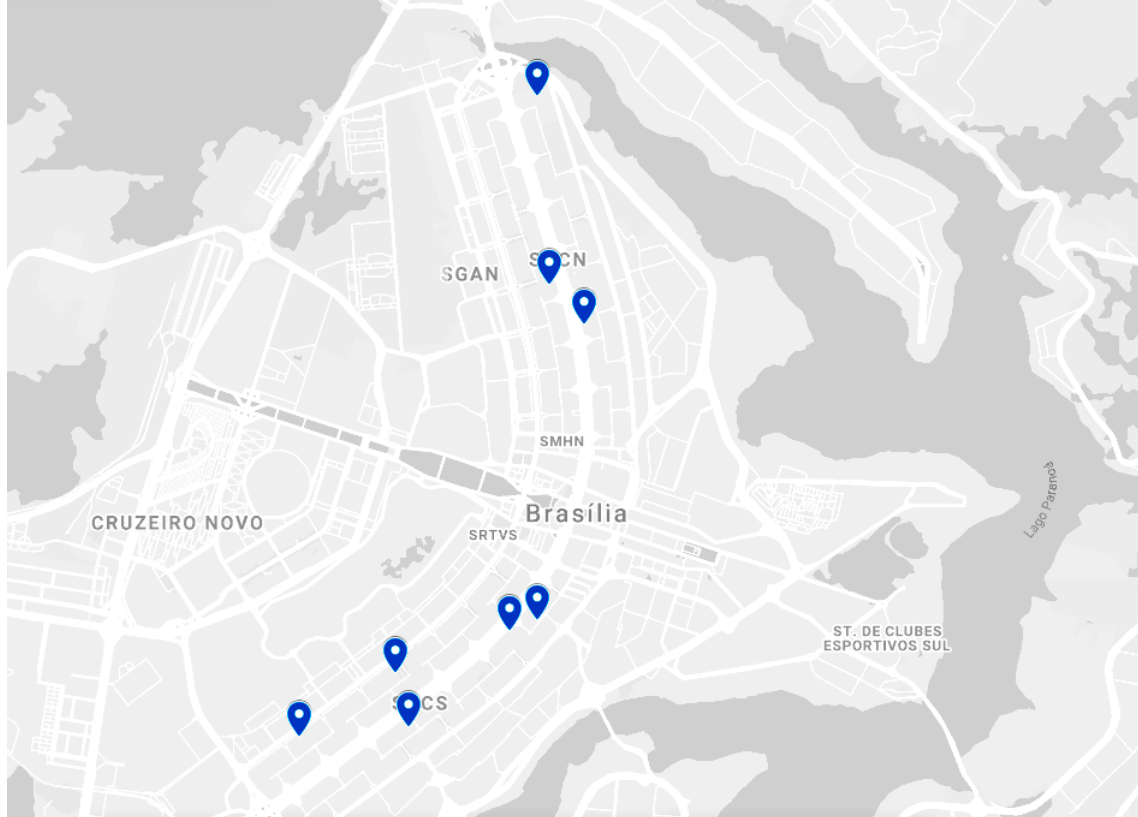

Selo **CAU/DF** 2020  
Arquitetura de Brasília

Selo **CAU/DF** 2020  
Arquitetura de Brasília

Mapa dos 8 selos

Selo **CAU/DF** 2020  
Arquitetura de Brasília

3º selo:

**SQS 314 Bloco K**

Eduardo Negri (1974)

Selo **CAU/DF** 2020  
Arquitetura de Brasília

3º selo:

**SQS 314 Bloco K**

Eduardo Negri (1974)